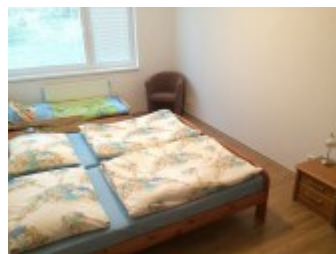

Celoročne vám ponúkame komfortné ubytovanie v nadštandardne zariadených apartmánoch, ktoré sú prispôsobené aj pre rodiny s deťmi či hendikepovaných.

Maximálna kapacita apartmánov sú 4 osoby.

V spálni sa nachádzajú tri postele, z ktorých jedna je detská, dva nočné stolíky kresielkami a dvojdvierovou vstavanou skriňou s dostatkom úložného priestoru. **Obývacia izba** ponúka možnosť prístelky pre dve osoby vďaka rozkladaciu gauču. K dispozícii je konferenčný stolík, sedačky, LCD televízor a jedálenská časť so stolom a stoličkami. **V kompletne vybavenej kuchynskej časti** pripravíte stravu pre svoje

Číslo apartmánu	Poschodie	Počet obýtných izieb	Interiér	Exteriér	
25	2	2	63,00 m ²	-	↻

01	PRÍSLUŠENSTVO	4,80m ²
02	KUCHYŇA	5,38m ²
03	WC	1,80m ²
04	KÚPEĽŇA	5,17m ²
05	OBÝVAJACIA IZBA	28,88m ²
06	IZBA	15,25m ²
005	PRÍMICA	2,23m ²