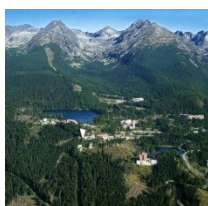

Informujte sa u nás o podmienkach nájmu ako aj o cenách. Platí, že čím dlhší nájom tým lepšia cena. Za celý apartmán pri dlhodobých nájmoch zaplatíte menej ak 20,00€ na deň. Veríme, že u nás prežijete príjemný a oddychový pobyt.